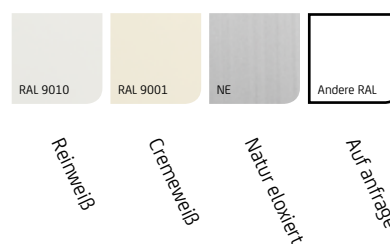

# Bella®

Wie der Name schon sagt ist die Bella eine Schönheit, etwas für Feinschmecker in Sachen Fassadengestaltung. Die Kassette der Markise bietet in geschlossenem und geöffnetem Zustand gleichermaßen einen attraktiven Anblick. Diese Terrassenmarkise verbindet Design und Qualität auf einem Niveau, das höchsten Ansprüchen gerecht wird. Wenn Sie auf der Suche nach einer eleganten und qualitativ hochwertigen Terrassenmarkise sind, dann ist das Modell Bella für Sie genau richtig.

## Farben