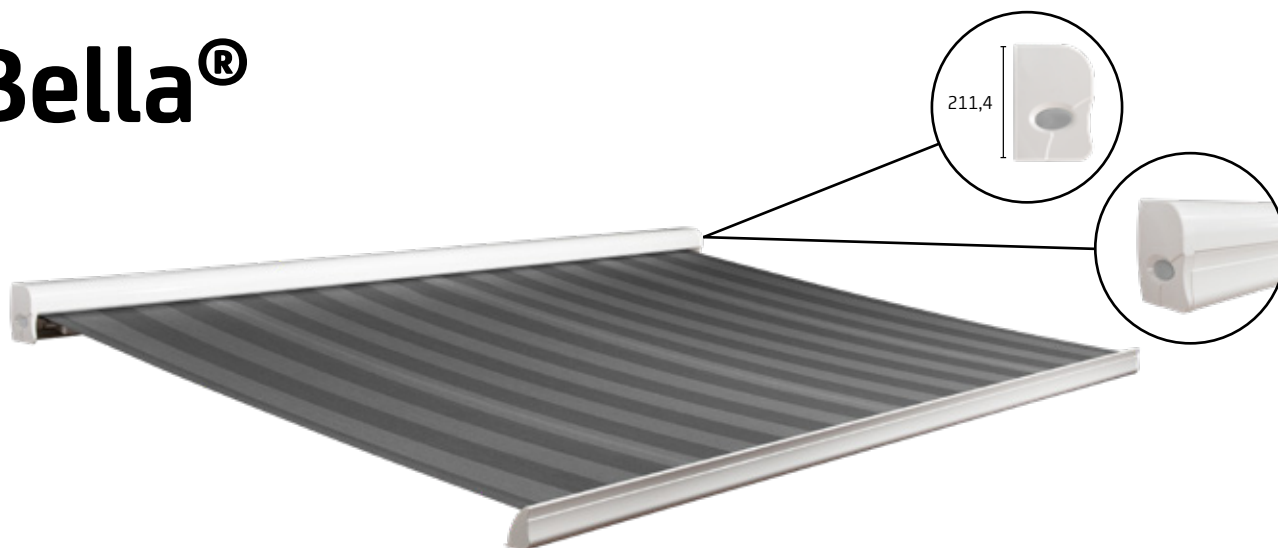

# Bella®

Wie der Name schon sagt ist die Bella eine Schönheit, etwas für Feinschmecker in Sachen Fassadengestaltung. Die Kassette der Markise bietet in geschlossenem und geöffnetem Zustand gleichermaßen einen attraktiven Anblick. Diese Terrassenmarkise verbindet Design und Qualität auf einem Niveau, das höchsten Ansprüchen gerecht wird. Wenn Sie auf der Suche nach einer eleganten und qualitativ hochwertigen Terrassenmarkise sind, dann ist das Modell Bella für Sie genau richtig.

## Eigenschaften

- ☞ Markisentuch vollständig in der Kassette eingeschlossen
- ☞ Mauerbefestigung von der Markise verdeckt eingearbeitet
- ☞ Schönes, kompaktes Design
- ☞ Mit und ohne Volant lieferbar
- ☞ Lieferbar mit Handbedienung oder Elektrosteuerung

## Maximale Abmessungen

	Breite	Ausfall
Bella	6500 mm	2500 mm
Bella	6250 mm	3000 mm