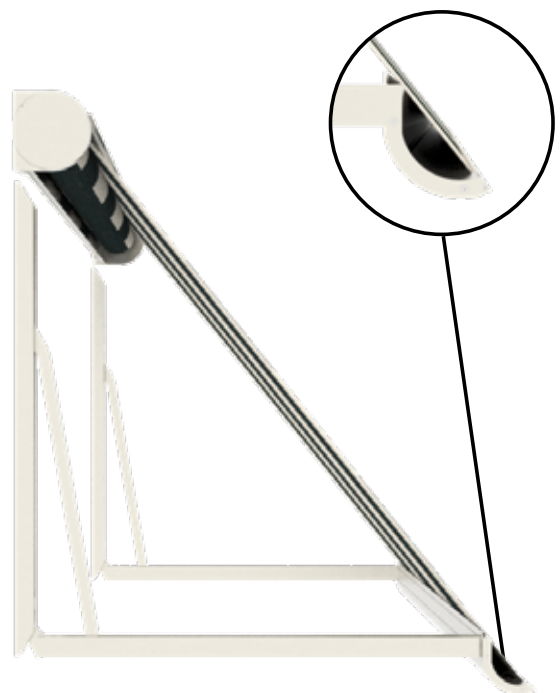

Vista Favorite

Fallarmmarkise

Ihr Sonnenschutzhändler:

Vista Favorite

Die Vista Favorite besitzt eine vollständig geschlossene Kasette in einem einzigartigen halbrunden Design. Dadurch ist das Sonnenschutz Tuch in geschlossenem Zustand ausgezeichnet vor Witterungseinflüssen geschützt und bleibt länger gut erhalten. Durch den variablen Ausstellwinkel kann die Vista Favorite in nahezu jeder Situation eingesetzt werden.

Dieser effektive Sonnenschutz kann sowohl elektrisch als auch von Hand bedient werden. Standardmäßig erhältlich in den Farben Weiß, Cremeweiß, Anthrazitgrau Struktur und technisch Silber, auf Anfrage ist jedoch jede RAL-Farbe möglich.

Eigenschaften

- Freie Sicht bleibt erhalten
- Vollständig geschlossene Kasette
- Einzigartiges halbrundes Design
- Variabler Ausstellwinkel
- Mit Hand- oder elektrischer Bedienung erhältlich

Farben*

Maximale Abmessungen*

	Breite	Ausfall
Vista Favorite	6000 mm	1500 mm

*Bei Einbau von Spezialarmen nur begrenzte Anzahl Farben und Maße verfügbar (fragen Sie Ihren Händler nach den Möglichkeiten).