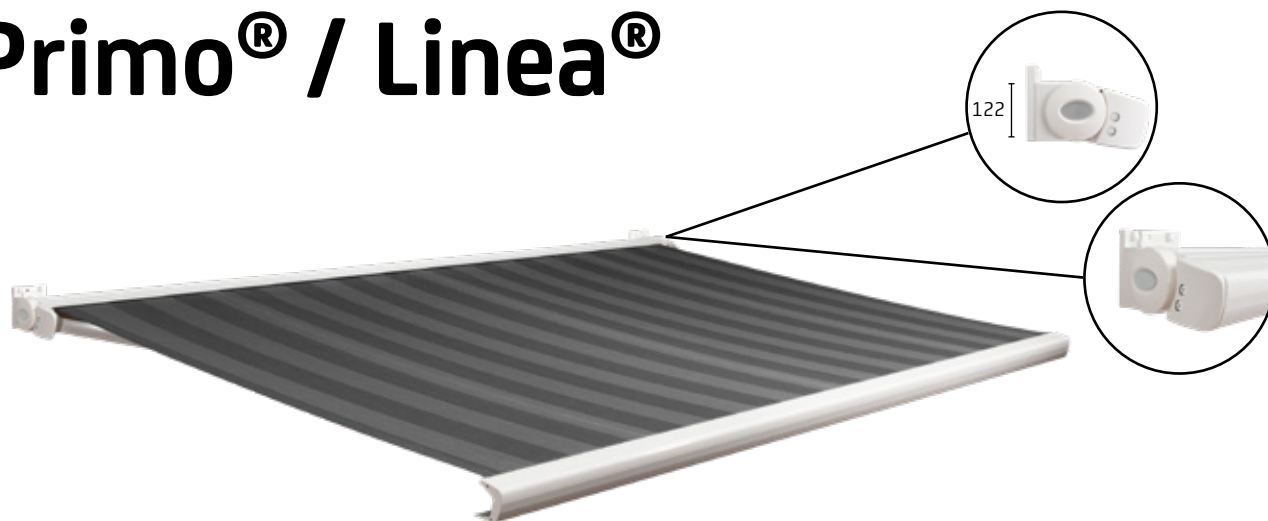

Primo Linea[®]

Store de terrasse

Votre distributeur de protections solaires:

Primo® / Linea®

Le Primo se distingue par son design très sobre. A l'état fermé, le coffre fait seulement 122 mm de haut. C'est donc un des stores les plus compacts. Si vous cherchez un store de terrasse peu encombrant, sans concessions sur la qualité, Primo est tout désigné. Le Linea est presque identique à son frère, le Primo. Linea, qui fait seulement 122 mm de haut en position fermée, est aussi très compact. La différence est que Linea a un coffre entièrement fermé. Le store de terrasse Linea a des plus grandes dimensions maximales que le store de terrasse Primo.

Caractéristiques

-  Un des stores les plus compacts au Pays-Bas
-  Magnifique design avec de beaux accents arrondis
-  Se fixe avec deux supports (jusqu'à 4500 mm)
-  Livrable avec ou sans lambrequin
-  Disponible avec treuil manuel ou télécommande

Coloris

Dimensions maximum

	Largeur	Projection
Primo	5500 mm	2500 mm
Primo	5000 mm	3000 mm
Linea	6000 mm	2500 mm
Linea	5500 mm	3000 mm

Fixation

Fixation murale
Fixation au plafond

Certifications