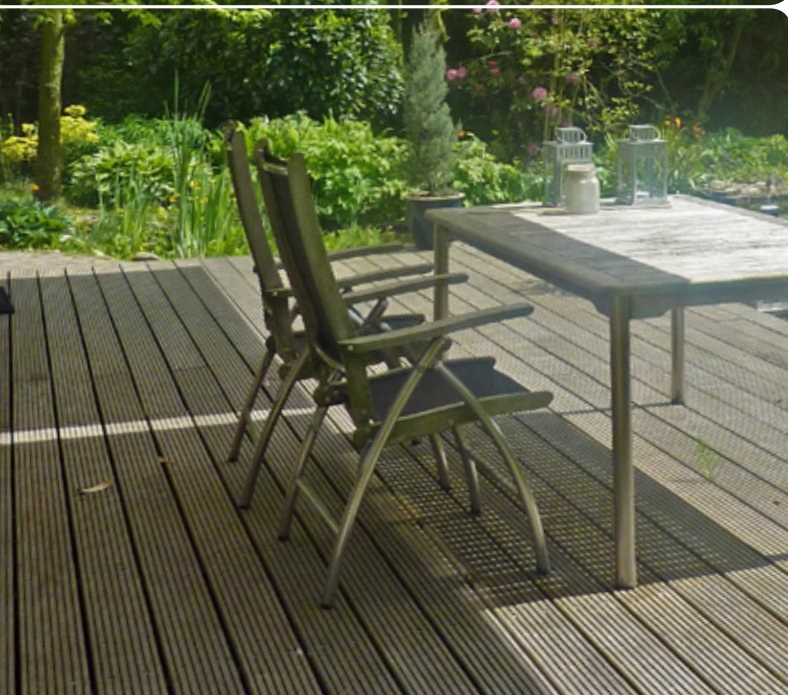

Primo Linea[®]

Store de terrasse

Votre distributeur de protections solaires:

Primo® / Linea®

Le Primo se distingue par son design très sobre. A l'état fermé, le coffre fait seulement 122 mm de haut. C'est donc un des stores les plus compacts. Si vous cherchez un store de terrasse peu encombrant, sans concessions sur la qualité, Primo est tout désigné. Le Linea est presque identique à son frère, le Primo. Linea, qui fait seulement 122 mm de haut en position fermée, est aussi très compact. La différence est que Linea a un coffre entièrement fermé. Le store de terrasse Linea a des plus grandes dimensions maximales que le store de terrasse Primo.

Caractéristiques

-  Un des stores les plus compacts au Pays-Bas
-  Magnifique design avec de beaux accents arrondis
-  Se fixe avec deux supports (jusqu'à 4500 mm)
-  Livrable avec ou sans lambrequin
-  Disponible avec treuil manuel ou télécommande