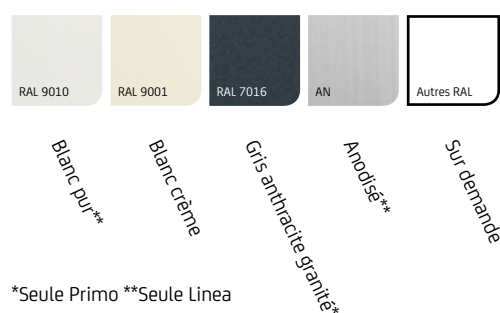

Primo Linea[®]

Store de terrasse

Votre distributeur de protections solaires:

Primo® / Linea®

Le Primo se distingue par son design très sobre. A l'état fermé, le coffre fait seulement 122 mm de haut. C'est donc un des stores les plus compacts. Si vous cherchez un store de terrasse peu encombrant, sans concessions sur la qualité, Primo est tout désigné. Le Linea est presque identique à son frère, le Primo. Linea, qui fait seulement 122 mm de haut en position fermée, est aussi très compact. La différence est que Linea a un coffre entièrement fermé. Le store de terrasse Linea a des plus grandes dimensions maximales que le store de terrasse Primo.

Caractéristiques

-  Un des stores les plus compacts au Pays-Bas
-  Magnifique design avec de beaux accents arrondis
-  Se fixe avec deux supports (jusqu'à 4500 mm)
-  Livrable avec ou sans lambrequin
-  Disponible avec treuil manuel ou télécommande

Coloris

Dimensions maximum

	Largeur	Projection
Primo	5500 mm	2500 mm
Primo	5000 mm	3000 mm
Linea	6000 mm	2500 mm
Linea	5500 mm	3000 mm

Fixation

Fixation murale
Fixation au plafond

Certifications