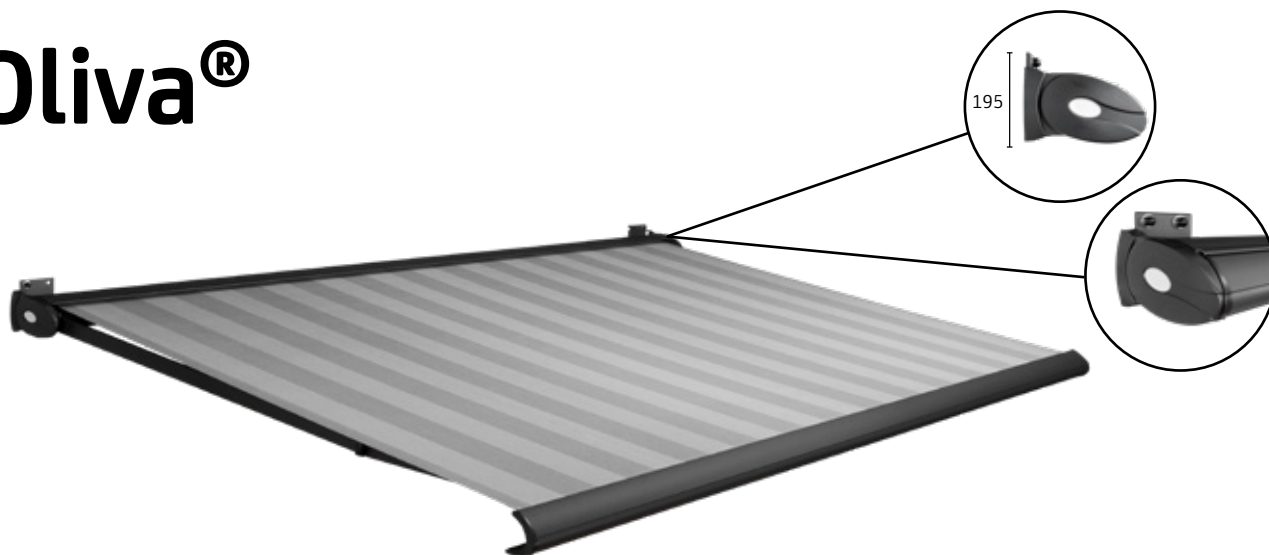

# Oliva®

L'Oliva se distingue par sa forme « en olive », des possibilités de réglage uniques et un grand format. Tout cela rend l'Oliva utilisable dans presque toutes les situations. Ce grand frère du Gota est aussi agréable à l'œil sur votre façade. Si vous cherchez un store de terrasse élégant et de haute qualité, Oliva est la solution pour vous.

## Caractéristiques

- ☞ Toile entièrement protégée par le coffre
- ☞ Grande surface d'ombre dimension maximale
- ☞ Forme d'olive unique
- ☞ Livrable avec ou sans lambrequin
- ☞ Disponible avec treuil manuel ou télécommande

## Dimensions maximum

	Largeur	Projection
Oliva	6500 mm	3000 mm
Oliva	6000 mm	3500 mm