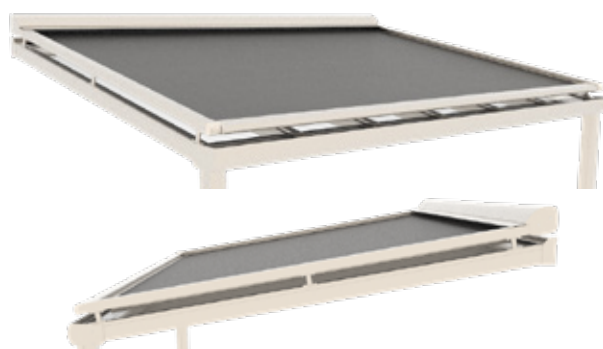

SOLIDARE®
Wintergartenmarkise

Ihre Solidare® dealer:

SOLIDARE®

Wintergartenmarkise

Das Modell Solidare ist ein solider Schattenspender von Format. Diese hochwertige Wintergartenmarkise ist mit dem gleichen Reißverschluss-System ausgestattet wie unsere SolidScreen-Linie. Das bietet die entsprechenden Vorteile. Beispielsweise ist das Tuch rundum komplett eingeschlossen, es hängt auch bei größeren Systemen nicht durch und zwischen Tuch und Führung ist kein Lichtspalt.

Die Wintergartenmarkise Solidare ist in zwei Ausführungen lieferbar, als Solidare, die auf der Überdachung montiert wird, oder als Solidare Verso, die unter der Überdachung montiert wird.

Markisen schaffen mehr Atmosphäre und dienen als Ausstattung für Ihre Terrassenüberdachung. Für welche Ausführung des Modells Solidare Sie sich auch entscheiden, Sie haben immer die Gewähr einer leistungsstarken, hochwertigen Wintergartenmarkise.

Eigenschaftenz

- Reißverschluss-System
- Licht- und wärmeabweisend
- Zeitloses Design
- Federkonstruktion für konstante Tuchspannung
- Mehrere Montagemöglichkeiten

Farben

Solidare® Veranda

Solidare® Verso

Maximale Abmessungen

	Breite	Tiefe
Solidare® Veranda	6000 mm	5000 mm
Solidare® Verso	6000 mm	4000 mm