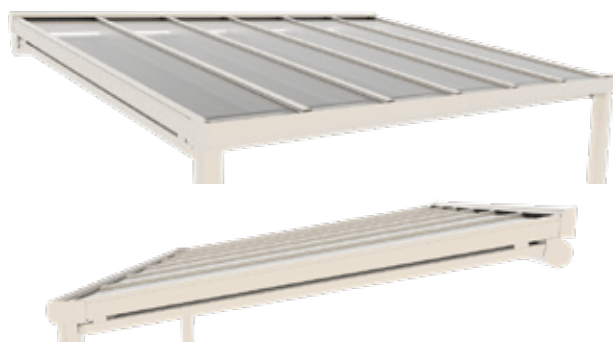

SOLIDARE®
Wintergartenmarkise

Ihre Solidare® dealer:

SOLIDARE®

Wintergartenmarkise

Das Modell Solidare ist ein solider Schattenspender von Format. Diese hochwertige Wintergartenmarkise ist mit dem gleichen Reißverschluss-System ausgestattet wie unsere SolidScreen-Linie. Das bietet die entsprechenden Vorteile. Beispielsweise ist das Tuch rundum komplett eingeschlossen, es hängt auch bei größeren Systemen nicht durch und zwischen Tuch und Führung ist kein Lichtspalt.

Die Wintergartenmarkise Solidare ist in zwei Ausführungen lieferbar, als Solidare, die auf der Überdachung montiert wird, oder als Solidare Verso, die unter der Überdachung montiert wird.

Markisen schaffen mehr Atmosphäre und dienen als Ausstattung für Ihre Terrassenüberdachung. Für welche Ausführung des Modells Solidare Sie sich auch entscheiden, Sie haben immer die Gewähr einer leistungsstarken, hochwertigen Wintergartenmarkise.

Eigenschaftenz

- Reißverschluss-System
- Licht- und wärmeabweisend
- Zeitloses Design
- Federkonstruktion für konstante Tuchspannung
- Mehrere Montagemöglichkeiten

Farben

Solidare® Veranda

Solidare® Verso

Maximale Abmessungen

	Breite	Tiefe
Solidare® Veranda	6000 mm	5000 mm
Solidare® Verso	6000 mm	4000 mm