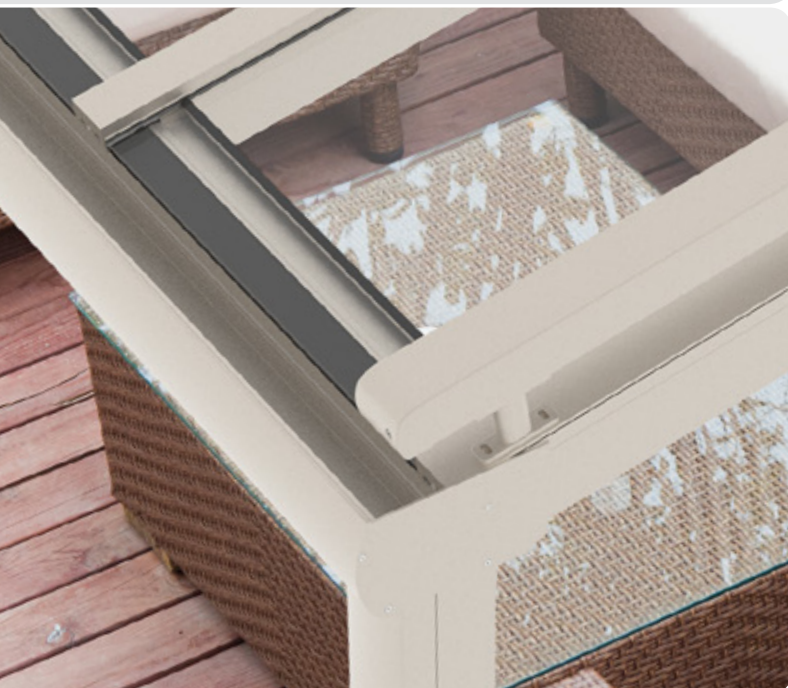

SOLIDARE®
Wintergartenmarkise

Ihre Solidare® dealer:

SOLIDARE®

Wintergartenmarkise

Das Modell Solidare ist ein solider Schattenspender von Format. Diese hochwertige Wintergartenmarkise ist mit dem gleichen Reißverschluss-System ausgestattet wie unsere SolidScreen-Linie. Das bietet die entsprechenden Vorteile. Beispielsweise ist das Tuch rundum komplett eingeschlossen, es hängt auch bei größeren Systemen nicht durch und zwischen Tuch und Führung ist kein Lichtspalt.

Die Wintergartenmarkise Solidare ist in zwei Ausführungen lieferbar, als Solidare, die auf der Überdachung montiert wird, oder als Solidare Verso, die unter der Überdachung montiert wird.

Markisen schaffen mehr Atmosphäre und dienen als Ausstattung für Ihre Terrassenüberdachung. Für welche Ausführung des Modells Solidare Sie sich auch entscheiden, Sie haben immer die Gewähr einer leistungsstarken, hochwertigen Wintergartenmarkise.

Eigenschaftenz

- Reißverschluss-System
- Licht- und wärmeabweisend
- Zeitloses Design
- Federkonstruktion für konstante Tuchspannung
- Mehrere Montagemöglichkeiten

Farben

Solidare® Veranda

Solidare® Verso

Maximale Abmessungen

	Breite	Tiefe
Solidare® Veranda	6000 mm	5000 mm
Solidare® Verso	6000 mm	4000 mm