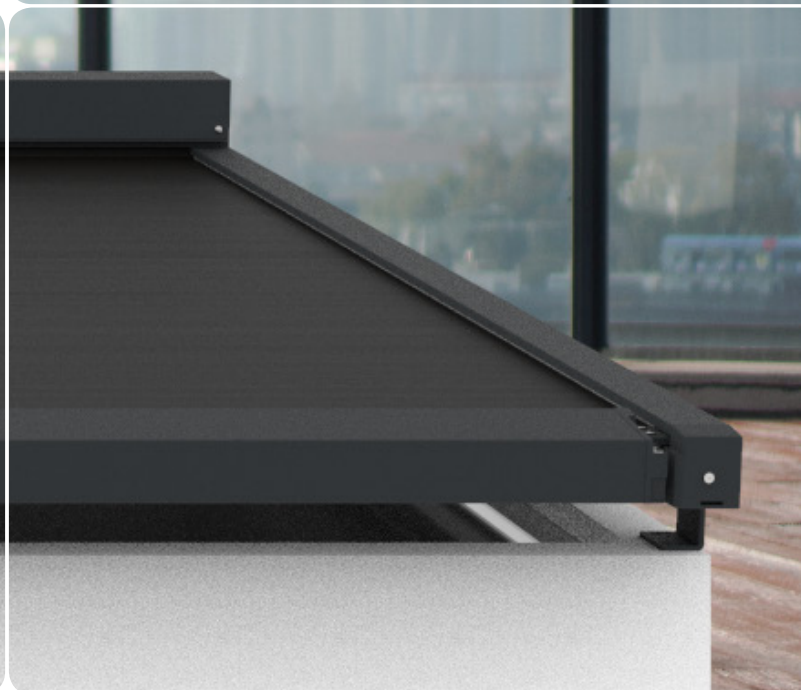

**SOLID
SKY**®

Lichtstraße Sonnenschutz

Ihr Sonnenschutzhändler:

SOLID SKY®

Lichtstraße Sonnenschutz

Der SolidSky wurde speziell für Lichtstraßen entwickelt. Dieser Sonnenschutz weist die gleiche Reißverschluss-Technik auf, wie unsere bewährten SolidScreen-Produkte. Damit ist auch der SolidSky windfest und äußerst stabil.

Sein besonders kompaktes Design - die Kassette hat eine Größe von 105 mm und die Führungsschienen sind extra schmal - macht den SolidSky einzigartig in seinem Segment. Dadurch ist die gesamte Konstruktion deutlich leichter und öffnet und schließt leiser als durchschnittlicher Sonnenschutz für Lichtstraßen, ohne dass er dabei an Stärke einbüßt. Dies alles macht es möglich, den SolidSky mit nur 4 Stützen zu montieren, einfach und effektiv.

Der SolidSky ist standardmäßig in verschiedenen RAL-Farben lieferbar. Andere RAL-Farben sind auf Anfrage möglich. Er ist standardmäßig mit reißverschlussgeführtem Soltis 86-, Soltis 92- oder Soltis Lounge 96-Tuch ausgestattet. Sie können sofort aus 23 verschiedenen Farben wählen.

Eigenschaften

- Speziell für Lichtstraßen entwickelt
- Bewährte SolidScreen-Technik
- Kassette und Gehäuse sind sehr kompakt
- Wärme- und Lichtschutz
- Geräuscharme Funktion (speziell entwickelte Gasfeder)
- Einfache Montage (mit 4 Stützen)