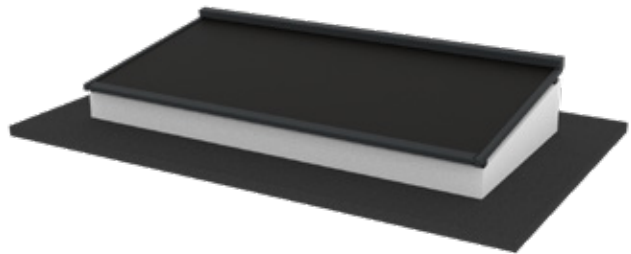

**SOLID
SKY**®

Lichtstraße Sonnenschutz

Ihr Sonnenschutzhändler:

SOLID SKY®

Lichtstraße Sonnenschutz

Der SolidSky wurde speziell für Lichtstraßen entwickelt. Dieser Sonnenschutz weist die gleiche Reißverschluss-Technik auf, wie unsere bewährten SolidScreen-Produkte. Damit ist auch der SolidSky windfest und äußerst stabil.

Sein besonders kompaktes Design - die Kassette hat eine Größe von 105 mm und die Führungsschienen sind extra schmal - macht den SolidSky einzigartig in seinem Segment. Dadurch ist die gesamte Konstruktion deutlich leichter und öffnet und schließt leiser als durchschnittlicher Sonnenschutz für Lichtstraßen, ohne dass er dabei an Stärke einbüßt. Dies alles macht es möglich, den SolidSky mit nur 4 Stützen zu montieren, einfach und effektiv.

Der SolidSky ist standardmäßig in verschiedenen RAL-Farben lieferbar. Andere RAL-Farben sind auf Anfrage möglich. Er ist standardmäßig mit reißverschlussgeführtem Soltis 86-, Soltis 92- oder Soltis Lounge 96-Tuch ausgestattet. Sie können sofort aus 23 verschiedenen Farben wählen.

Eigenschaften

- Speziell für Lichtstraßen entwickelt
- Bewährte SolidScreen-Technik
- Kassette und Gehäuse sind sehr kompakt
- Wärme- und Lichtschutz
- Geräuscharme Funktion (speziell entwickelte Gasfeder)
- Einfache Montage (mit 4 Stützen)