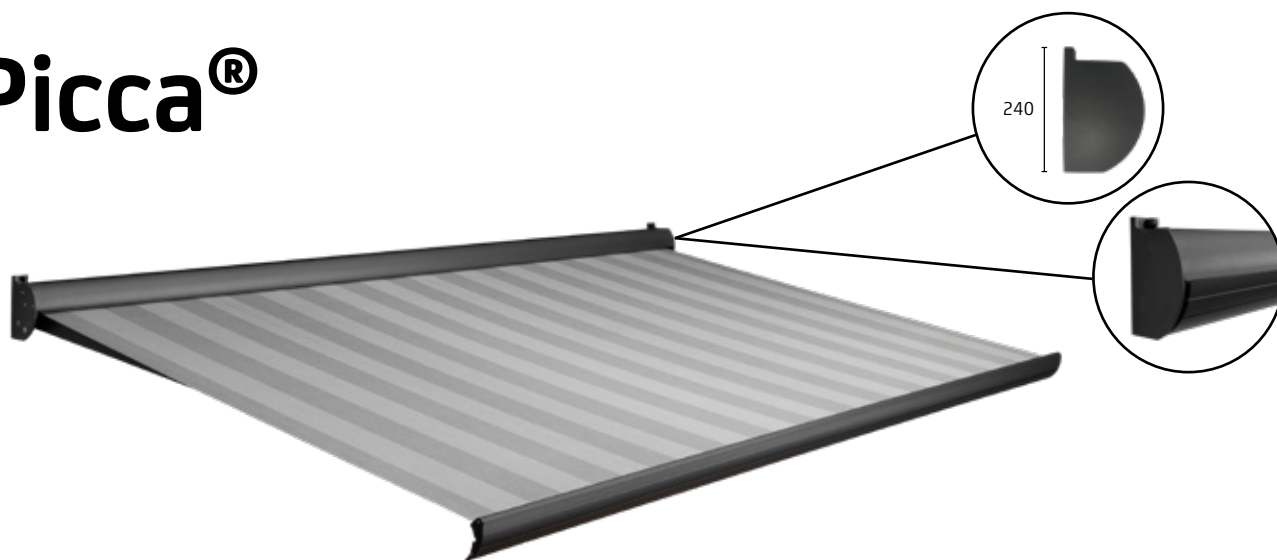

Picca[®]

Store de terrasse

Votre distributeur de protections solaires:

Picca®

Un store de terrasse de bonne qualité n'est pas nécessairement coûteux. Le Picca en apporte la preuve. Avec son excellent rapport qualité-prix et son design arrondi pratique, Picca est depuis des années déjà l'un des stores de terrasses les plus populaires. Le système de guidage unique avec des roulettes, garantit le store de fermer parfaitement, de n'importe quelle position. Les bras ultra solide assurent un passage libre sous le store. Par l'application de matériaux de haute qualité, tels que l'aluminium et l'acier inoxydable, ce store est un exemple de durabilité absolue. Voulez-vous personnaliser votre store de terrasse Picca et l'adapter parfaitement à votre environnement? Choisissez dans notre large gamme de toiles.

Caractéristiques

- ☞ Bon rapport qualité-prix
- ☞ Fixation murale dissimulée derrière le store
- ☞ Fixé avec deux supports (jusqu'à 4500 mm)
- ☞ Livrable avec joues de couleur correspondante
- ☞ Livrable avec ou sans lambrequin
- ☞ Disponible avec treuil manuel ou télécommande

Coloris

Dimensions maximum

	Largeur	Projection
Picca	5500 mm	2500 mm
Picca	5000 mm	3000 mm

Fixation

Fixation murale
Fixation au plafond

Certifications