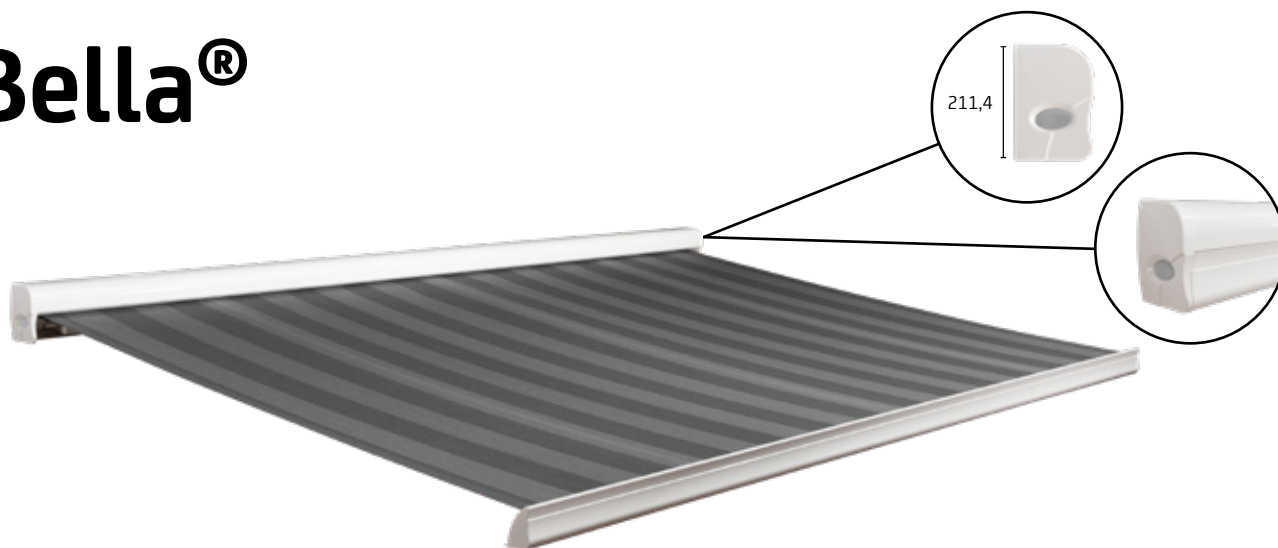

Bella[®]

Store de terrasse

Votre distributeur de protections solaires:

Bella®

Son nom en dit déjà long. Ce bel exemplaire italien est pour les connaisseurs du design de façade. Le coffre joliment formé est agréable à l'œil, tant en position fermée qu'ouverte. Ce store combine design et qualité comme aucun autre. Si vous cherchez un store de terrasse élégant et de haute qualité, Bella est la solution pour vous.

Caractéristiques

-  Toile entièrement protégée par le coffre
-  Fixation murale dissimulée derrière le store
-  Design compact superbe
-  Livrable avec ou sans lambrequin
-  Disponible avec treuil manuel ou télécommande

Coloris

Dimensions maximum

	Largeur	Projection
Bella	6500 mm	2500 mm
Bella	6250 mm	3000 mm

Fixation

Fixation murale
Fixation renforcée

Certifications