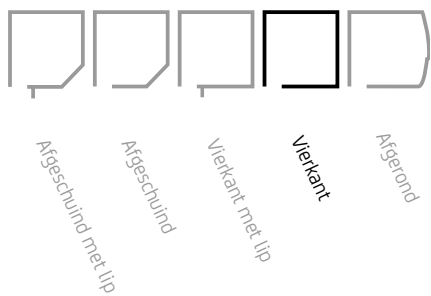

Kasten

Maximale afmetingen

	Breedte	Hoogte
SolidScreen Niche	5000 mm	2000 mm
SolidScreen Niche	3000 mm	3500 mm
SolidScreen Niche (XS)	4000 mm	3000 mm