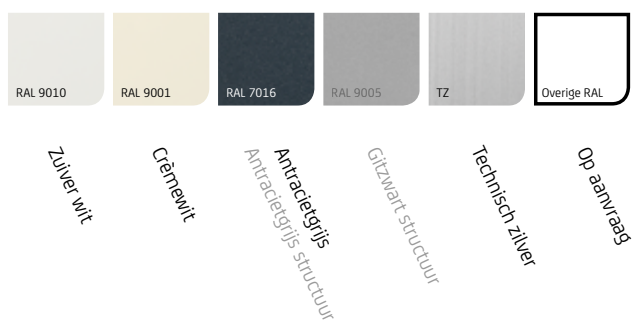

Kenmerken

- ☐ Warmte- en lichtwerend
- ☐ Blijvend zicht naar buiten
- ☐ Bespaart tot ± 30% aan energie
- ☐ Windvast tot 145 km/h
- ☐ In te bouwen in nis of spouw

Kleuren

Kasten

Maximale afmetingen

	Breedte	Hoogte
SolidScreen Niche	5000 mm	2000 mm
SolidScreen Niche	3000 mm	3500 mm
SolidScreen Niche (XS)	4000 mm	3000 mm