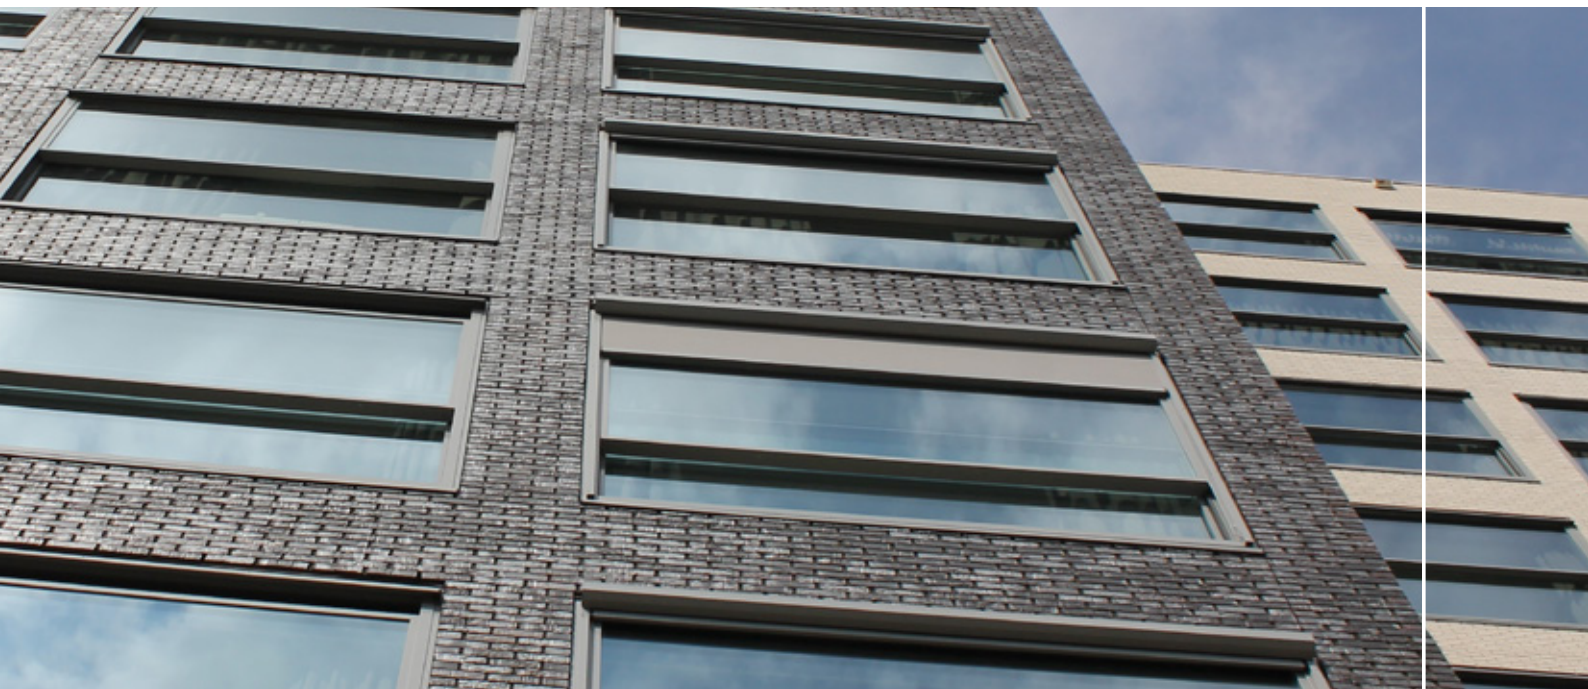

Kenmerken

- Warmte- en lichtwerend
- Blijvend zicht naar buiten
- Bespaart tot ± 30% aan energie
- Windvast tot 145 km/h
- Extra smalle zijgeleiders

Kasten*

Afgeschuind met lip

Afgeschuind

Vierkant met lip

Vierkant

Afgerond