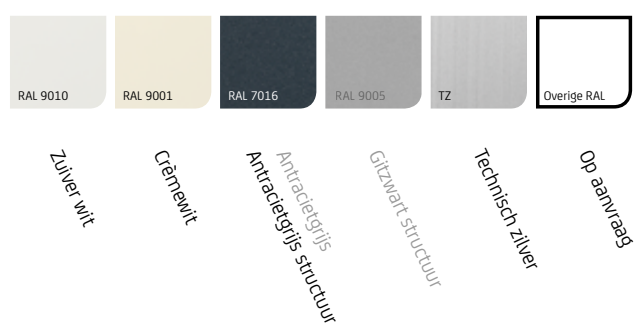

Kenmerken

- Warmte- en lichtwerend
- Blijvend zicht naar buiten
- Bespaart tot ± 30% aan energie
- Windvast tot 145 km/h
- Tot 6 meter breed of hoog uit te voeren

Kleuren

Kasten

Maximale afmetingen

	Breedte	Hoogte
SolidScreen XL	6000 mm	3000 mm
SolidScreen XL	3000 mm	6000 mm