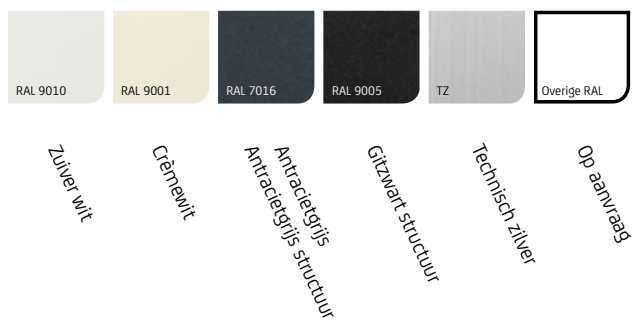

Kleuren*

RAL 9010

RAL 9001

RAL 7016

RAL 9005

TZ

Overige RAL

Zuiver wit

Crèmwit

Antracietgrijs
Antracietgrijs structuur

Glitzwart structuur

Technisch zilver

Op aanvraag

Maximale afmetingen

	Breedte	Hoogte
SolidScreen XS	4000 mm	3000 mm
SolidScreen XS	3000 mm	3500 mm

*Niet alle kasten (en bijbehorende profielen) standaard in bovengenoemde kleuren beschikbaar.