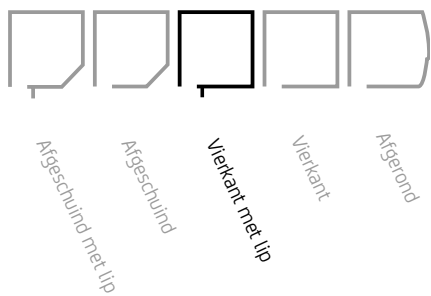

Kasten

Maximale afmetingen

	Breedte	Hoogte
SolidScreen XL	6000 mm	3000 mm
SolidScreen XL	3000 mm	6000 mm