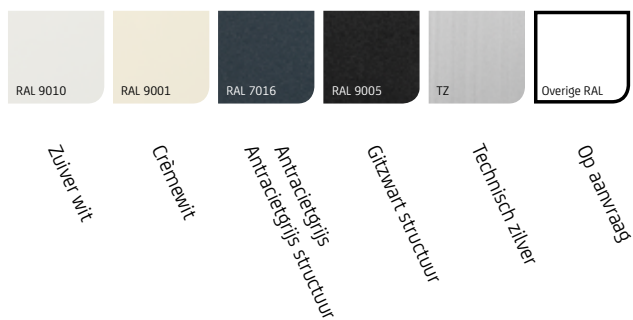

Kleur

U heeft de keuze uit een aantal standaard kleuren die altijd op voorraad zijn. Zo garanderen wij een snelle levering. Heeft u een bijzonder verzoek? Ook dit is mogelijk, de SolidScreen is in praktisch elke RAL-kleur leverbaar.

Screendoek

Het screendoek is bepalend voor het uiterlijk en de sfeer die de SolidScreen uitstraalt. U heeft de keuze uit 40 Tibelly Sérégé en 8 Tibelly ecole1% (extra lichtwerend) doekkleuren. Voor ieder wat wils.

Afgerond

Kleuren*

Maximale afmetingen

	Breedte	Hoogte
SolidScreen Standaard	5000 mm	3000 mm
SolidScreen Standaard	3000 mm	5000 mm

*Niet alle kasten (en bijbehorende profielen) standaard in bovengenoemde kleuren beschikbaar.