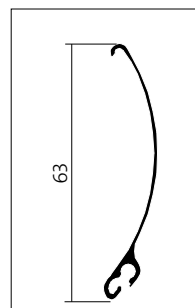

Alulux Qompact rolluik

Geëxtrudeerde aluminium lamel Q, bijv. lamelnr. 4