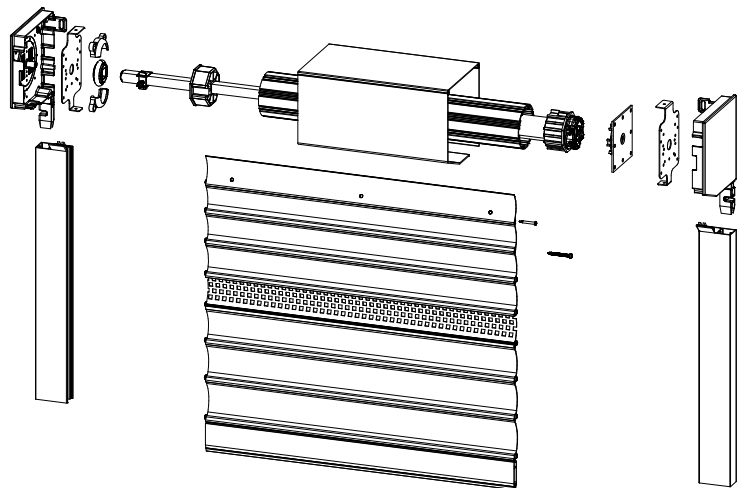

Alulux Qompact rolluik

Geëxtrudeerde aluminium lamel Q, bijv. lamelnr. 4