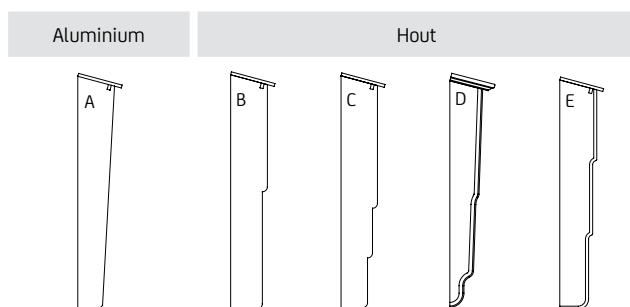

Zijschotten

Maximale afmetingen

	Breedte	Uitval
Markiezen	6000 mm	1600 mm