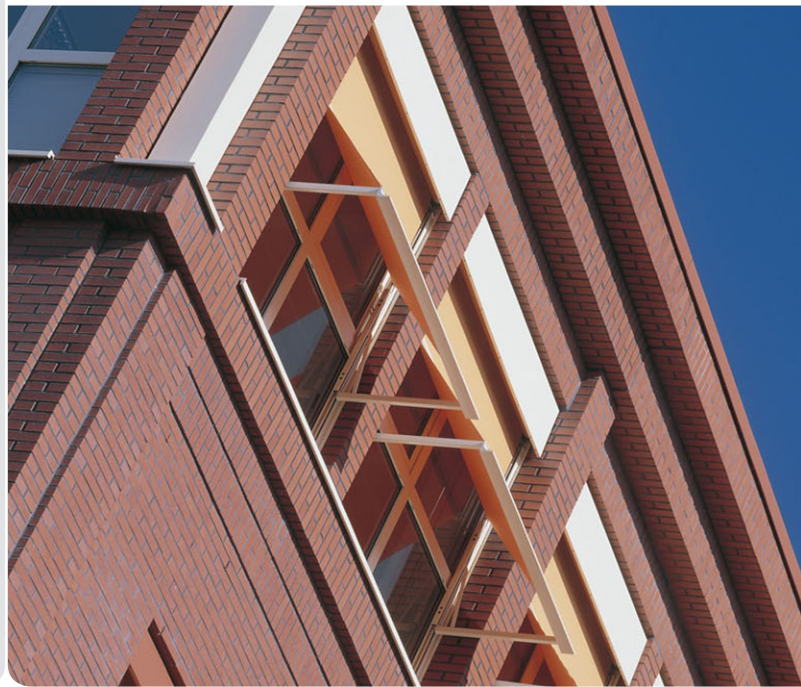

Markisolette Extra

Markisolette

De Markisolette Extra opent zich eerst verticaal om vervolgens diagonaal uit te vallen. Het vrije zicht naar buiten blijft behouden terwijl ook de laagstaande zon geweerd wordt. Geschikt voor hoge ramen maar met zijn 4 meter ook geschikt voor een brede toepassing. Door het design blijft de Markisolette Extra eenvoudig in een nis of koof te plaatsen.

Om een nog groter oppervlak van schaduw te voorzien is het mogelijk de Markisolette Extra te koppelen. Standaard verkrijgbaar in crèmewit en technisch zilver, op aanvraag is iedere RAL-kleur mogelijk.