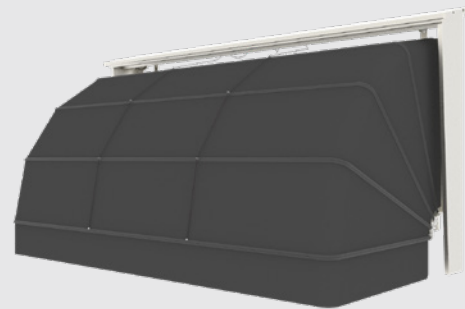

Markiezen

Markiezen, wellicht de meest bijzondere zonweringen tot datum. Een nostalgisch uiterlijk, maar zeker nog niet gedateerd. Het bijzondere aan deze zonweringen is dat het, zelfs in deze tijd, nog steeds op eenzelfde manier als vroeger wordt vervaardigd. Je zou het dus een ambachtelijk product kunnen noemen. Maar dan wel een ambachtelijk product dat zich kan meten met de zonweringseisen van nu. Een unieke eigenschap van de markies is dat het ook de zijdelingse lichtinval blokkeert, dit omdat ook de hoeken zijn afgesloten met zonweringsdoek. Een markies valt uit in een boog tot een maximale hoek van 90° en alles daartussenin. Dit vormt als het ware een koepel om uw venster en raam.