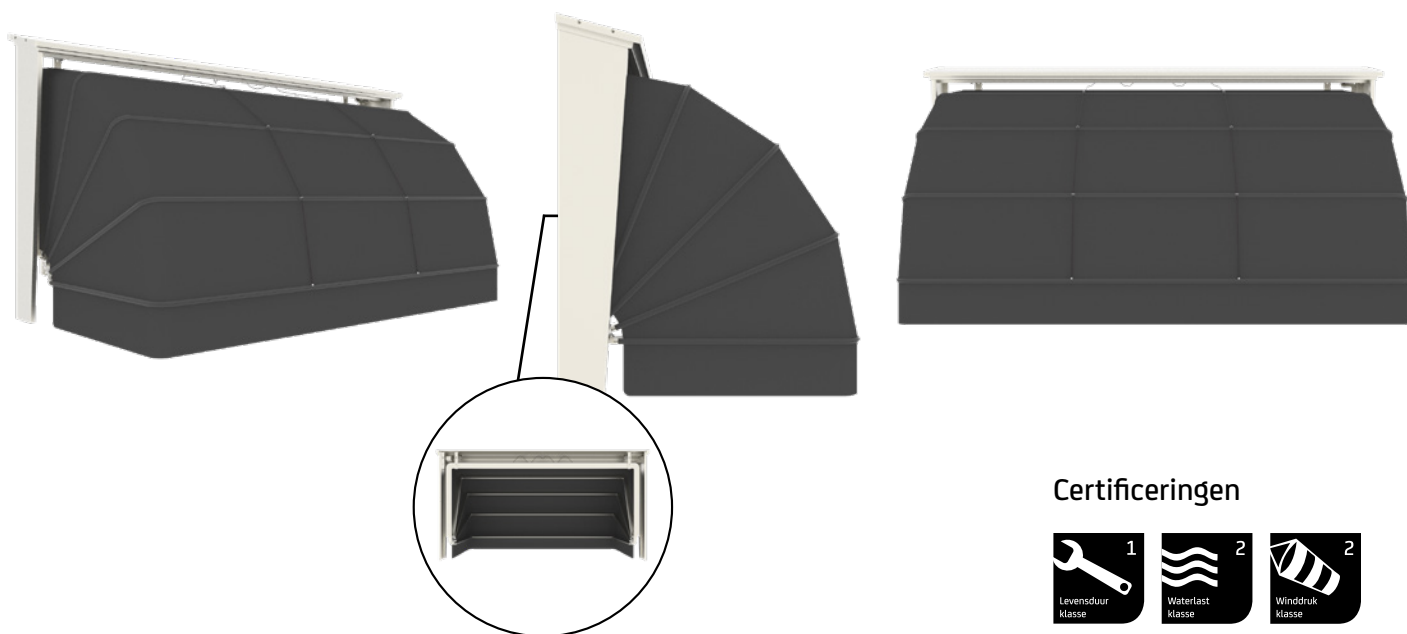

Markiezen

Markies Hout, Markies Aluminium

Certificeringen

Markiezen, ook wel de ambachtelijke zonwering genoemd. Niet geheel onterecht, want onze markiezen worden nog steeds op deze bijzondere wijze vervaardigd. Géén grote machines of enorme productielijnen maar een vakman met talent, productkennis en gereedschap. Onderscheidende zonweringsfactor van de markies is dat deze ook aan de zijkant gesloten is. Daardoor wordt ook de zijdelingse lichtinval geweerd.

Waar het gaat om uiterlijke kenmerken, is de markies misschien wel het meest te personaliseren product in ons assortiment. Gaat u voor een moderne aluminium markies, of toch liever voor een traditionele houten? Wellicht zelfs voor een combi van beide? Het is mogelijk. Verder heeft u keuze uit verschillende zijschotten, omkappingskleuren, doekkleuren én biesbanden. Alles om de voor u perfecte markies samen te stellen. Mocht u een beetje overweldigd zijn door alle keuzeopties, vraag dan bij uw zonweringsdealer voor een advies op maat.