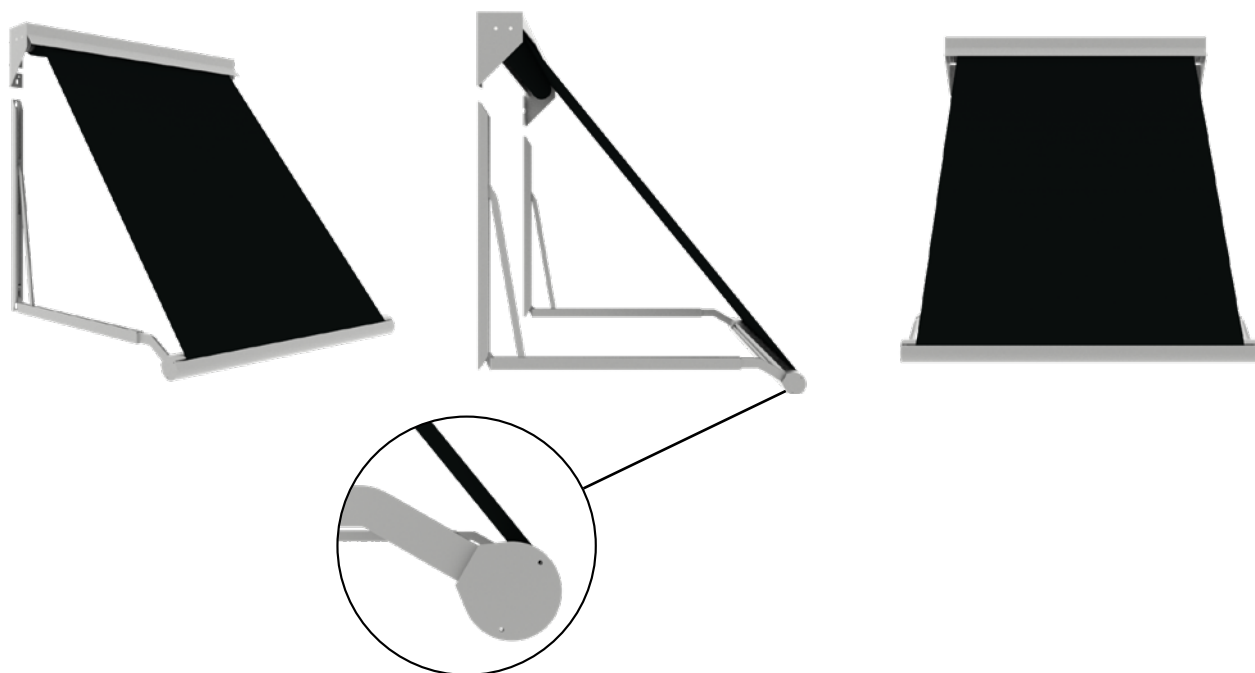

## ***Uitvalschermen***

Deze traditionele zonwering is door het doeltreffende design nog steeds relevant. Bedacht om op een effectieve manier de hinderende zon te weren, zonder hierbij het zicht naar buiten of binnen te verliezen. Een uitvalscherm valt direct diagonaal uit van de gevel. Het doek zit vast in de voorlijst en opent zich door de armen. Deze zijn tot een maximale hoek van 90° te openen, maar ook alles daartussenin. De armen van het uitvalscherm hebben een onderscheidende functie. Er zijn een aantal standaard- en speciaalarmen die ieder hun eigen voordeel bezitten. Maak een keuze uit windvaste-, stormvaste-, gasveer-, glij- en balkonarmen. Vraag uw dealer wat het beste past bij uw zonwering situatie.

## ***Markisolettes***

Een markisolette kan het beste getypeerd worden als een moderne doorvertaling van het traditionele uitvalscherm. Door de stijgende populariteit van verticale zonwering, die het mogelijk maakt om ook laagstaande zon te weren, kunnen we gerust zeggen dat de markisolette het beste biedt van beide werelden. Dit moderne scherm opent zich eerst verticaal om vervolgens diagonaal uit te vallen. Dit maakt het geschikt voor hoge ramen en is er de mogelijkheid om ook laagstaande zon te weren zonder het zicht te verliezen. Het doek zit vast in de voorlijst en opent zich door de armen. Deze zijn tot een maximale hoek van 90° te openen, maar ook alles daartussenin.

# Vista Comfort

Uitvalscherm

De Vista Comfort is het instapmodel onder de uitvalschermen. Met de zeer gunstige prijsstelling hoeft het succesvol weren van de zon niet duur te zijn. Kenmerkend aan de Vista Comfort, en daarbij alle uitvalschermen, is dat het vrije zicht blijft behouden. Door de variabele uitvalshoek is het scherm in vrijwel elke situatie te plaatsen, het design is bewust ingetogen om zo mooi bij de gevel van een woning of ander pand aan te sluiten.