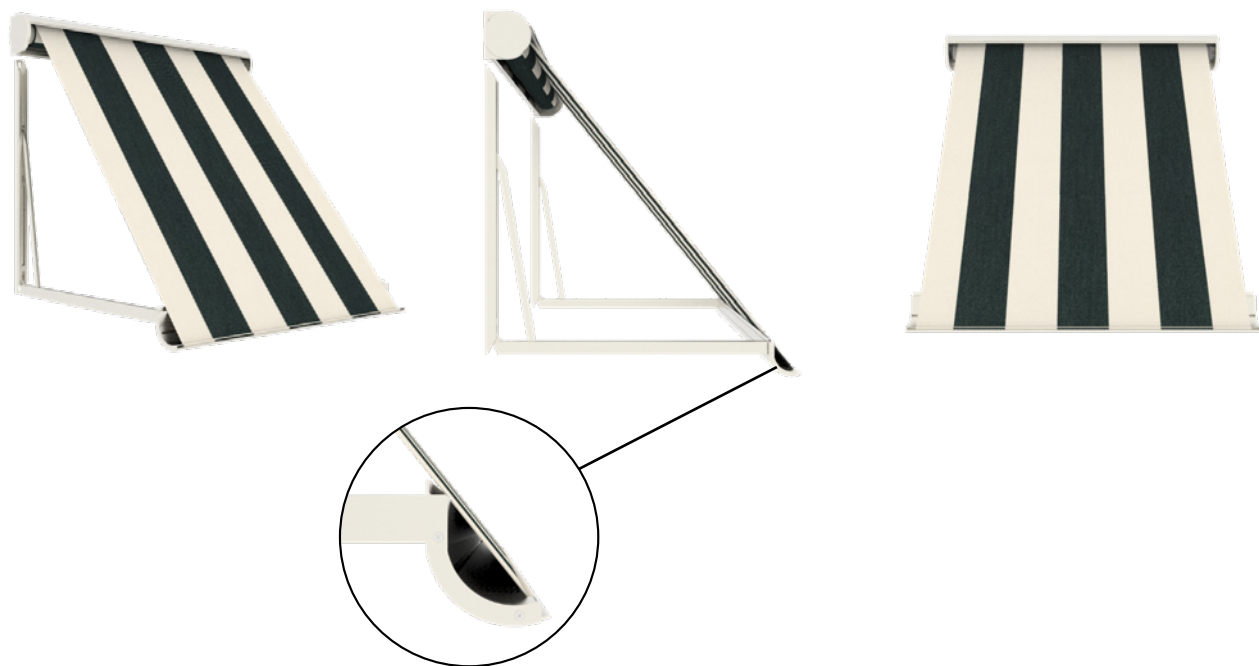

# Vista Favorite<sup>®</sup>

Uitvalschermer

De Vista Favorite is uitgevoerd met een volledig gesloten cassette in een uniek half rond design. Hierdoor is het zonweringdoek in gesloten stand uitstekend beschermd tegen weersinvloeden en blijft het doek langer mooi. De variabele uitvalshoek maakt de Vista Favorite in vrijwel elke situatie te plaatsen.