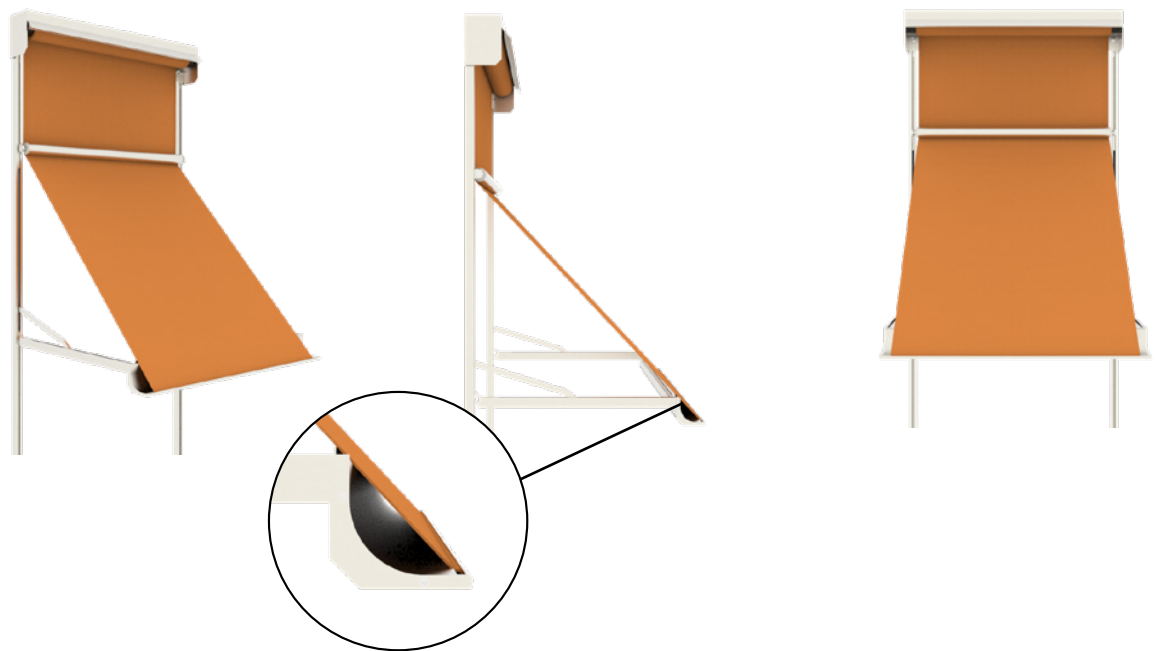

## Maximale afmetingen

	Breedte	Uitval
Markisolette Compact	2500 mm	800 mm

# Markisolette Extra

Markisolette

De Markisolette Extra opent zich eerst verticaal om vervolgens diagonaal uit te vallen. Het vrije zicht naar buiten blijft behouden terwijl ook de laagstaande zon geweerd wordt. Geschikt voor hoge ramen maar met zijn 4 meter ook geschikt voor een brede toepassing. Door het design blijft de Markisolette Extra eenvoudig in een nis of koof te plaatsen.