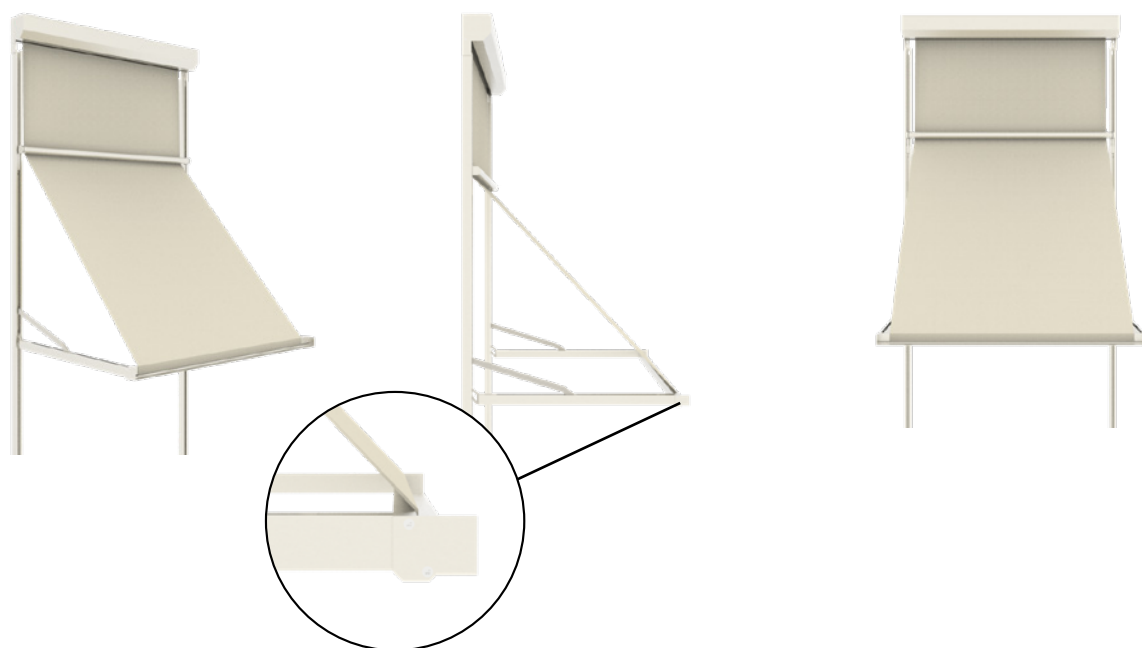

# Markisolette Compact

Markisolette

De Markisolette Compact, deze combinatie tussen een screen en uitvalscherf opent zich eerst verticaal om vervolgens diagonaal uit te vallen. Het vrije zicht naar buiten blijft behouden terwijl ook de laagstaande zon geweerd wordt. Zeer geschikt voor hoge ramen en eenvoudig in een nis of koof te plaatsen is.