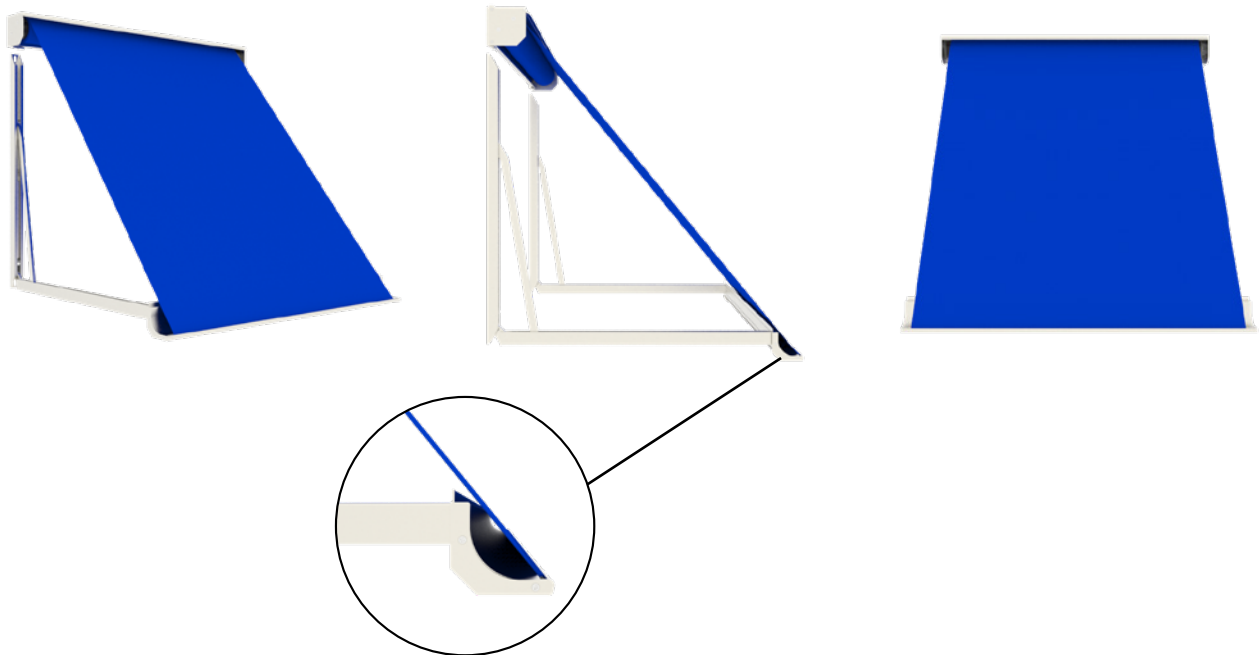

# Vista Elégance®

Uitvalschermer

De Vista Elégance, deze elegante zonwering is in 2 modellen verkrijgbaar. Beide hebben een uniek kenmerk en uiterlijk, maar zijn technisch identiek. De Vista Elégance 95 kenmerkt zich door de semi-cassette met vierkant design. De Vista Elégance 110 betreft een cassette met afgeschuind design (hierboven afgebeeld). Het uiterlijke kenmerk spreekt voor zich, het verschil in cassette heeft betrekking tot de mate van doekbescherming in gesloten stand. Een semi-cassette beschermt goed, een cassette beschermt volledig.