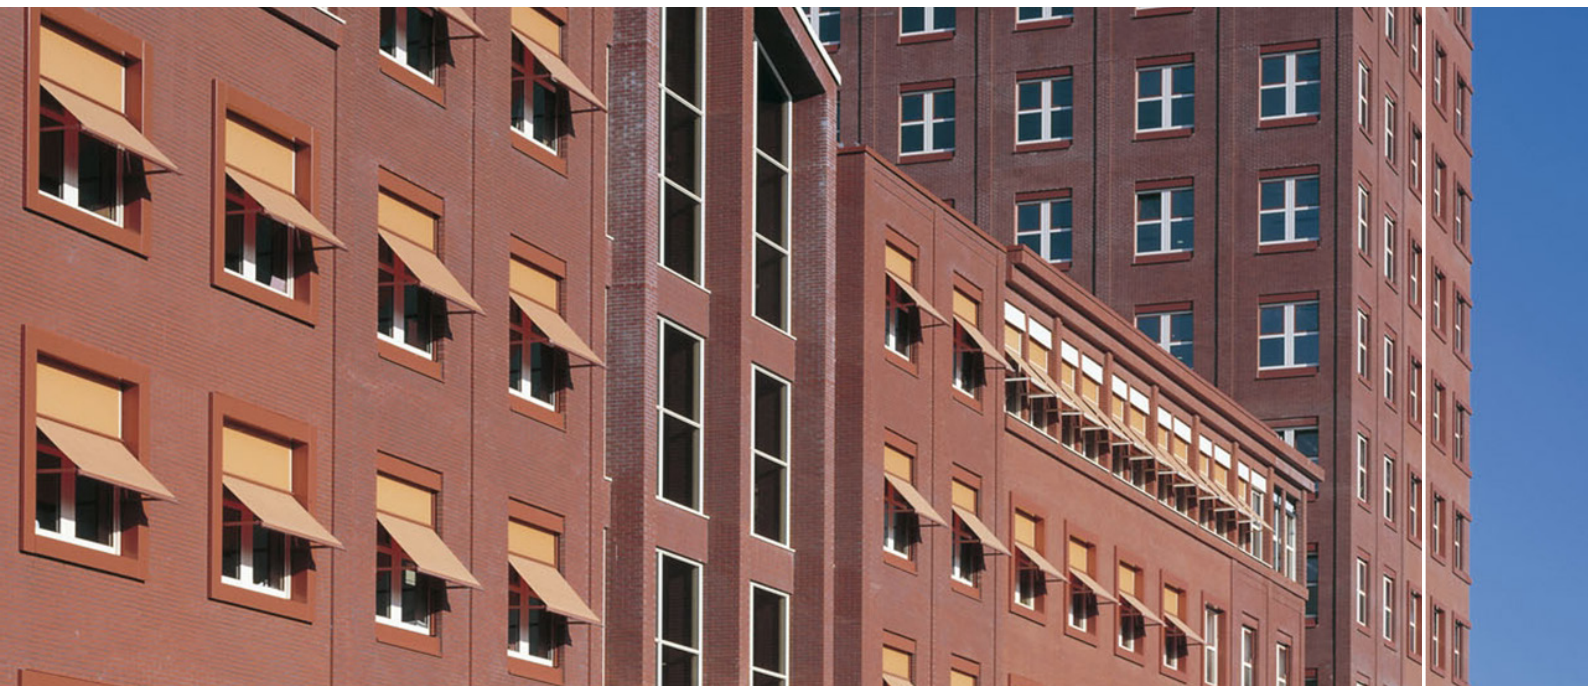

Kenmerken

- ☐ Vrije zicht blijft behouden
- ☐ Geschikt voor hoge en brede ramen
- ☐ Ideaal in nis of koof te plaatsen
- ☐ Te koppelen voor meer schaduwoppervlak
- ☐ Beschikbaar met hand- of elektrische bediening