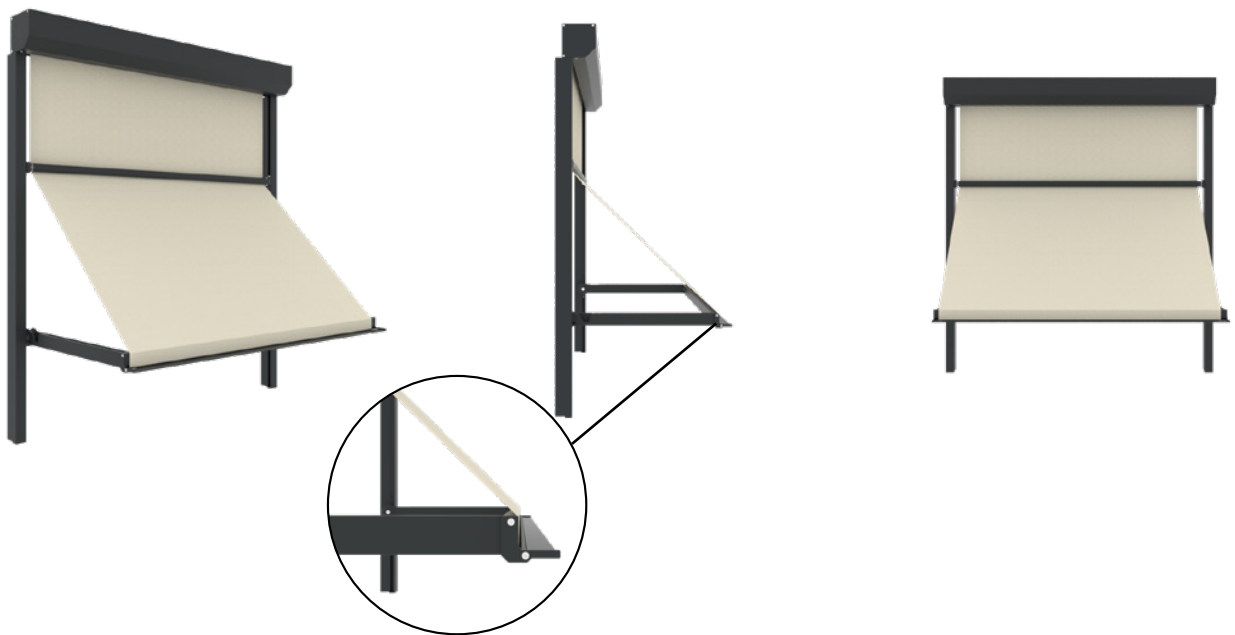

## Maximale afmetingen

	Breedte	Uitval
Markisolette Extra	4000 mm	800 mm

# Markisolette Excellent

Markisolette

De Markisolette Excellent is een bijzondere zonwering. De eerste markisolette, in de basis een hybride tussen onze Screen Excellent en de kenmerkende profielen van de markisolette. Door het economisch- en ergonomisch design heeft de Markisolette Excellent een maximale uitval van een halve meter. Ideaal om de lichtinval te beperken zonder het uitzicht naar buiten te verliezen.