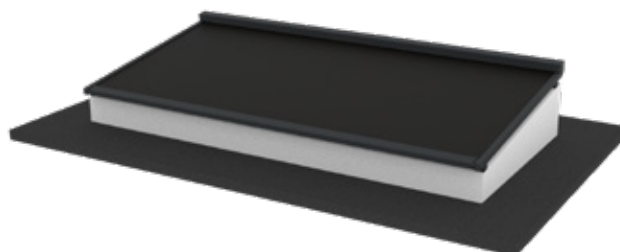

**SOLID
SKY**®

Lichtstraat zonwering

Uw zonweringdealer:

SOLID SKY®

Lichtstraat zonwering

De SolidSky, in het bijzonder ontwikkeld voor lichtstraten. Deze zonwering herbergt dezelfde ritstechniek als onze bewezen SolidScreen producten. Dit maakt ook de SolidSky windvast én uiterst duurzaam.

Het bijzonder compacte design; de kast heeft een afmeting van 105 mm en de geleidersprofielen zijn extra slank, maken de SolidSky uniek in haar soort. Hierdoor is de algehele constructie een stuk lichter en opent/sluit de SolidSky een stuk stiller dan bij een gemiddelde lichtstraat zonwering, zonder aan kracht in te leveren. Dit alles maakt het tevens mogelijk de SolidSky met enkel 4 steunen te monteren, eenvoudig en effectief.

Kenmerken

- Speciaal ontwikkeld voor lichtstraten
- Bewezen SolidScreen techniek
- Compacte kast en behuizing
- Warmte- en lichtwerend
- Geluidsarme werking (speciaal ontwikkelde gasveer)
- Eenvoudige montage (d.m.v. 4 steunen)

Kleuren

Maximale afmetingen

SolidSky	Breedte 4000 mm	Diepte 3000 mm
----------	--------------------	-------------------