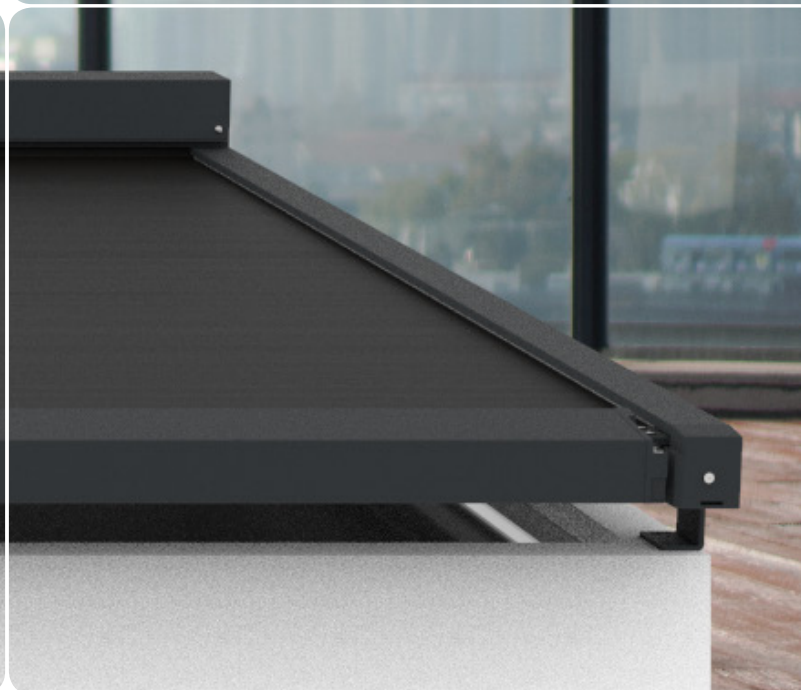

**SOLID
SKY**®

Lichtstraat zonwering

Uw zonweringdealer:

SOLID SKY®

Lichtstraat zonwering

De SolidSky, in het bijzonder ontwikkeld voor lichtstraten. Deze zonwering herbergt dezelfde ritstechniek als onze bewezen SolidScreen producten. Dit maakt ook de SolidSky windvast én uiterst duurzaam.

Het bijzonder compacte design; de kast heeft een afmeting van 105 mm en de geleidersprofielen zijn extra slank, maken de SolidSky uniek in haar soort. Hierdoor is de algehele constructie een stuk lichter en opent/sluit de SolidSky een stuk stiller dan bij een gemiddelde lichtstraat zonwering, zonder aan kracht in te leveren. Dit alles maakt het tevens mogelijk de SolidSky met enkel 4 steunen te monteren, eenvoudig en effectief.

Kenmerken

- Speciaal ontwikkeld voor lichtstraten
- Bewezen SolidScreen techniek
- Compacte kast en behuizing
- Warmte- en lichtwerend
- Geluidsarme werking (speciaal ontwikkelde gasveer)
- Eenvoudige montage (d.m.v. 4 steunen)

Kleuren

Maximale afmetingen

SolidSky	Breedte 4000 mm	Diepte 3000 mm
----------	--------------------	-------------------