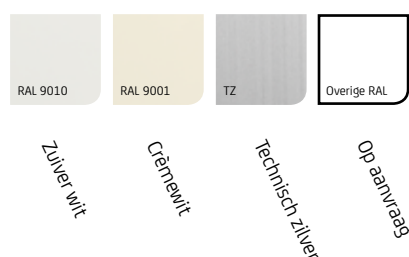

Vista Elégance

Uitvalschermer

Uw zonweringdealer:

Vista Elégance

De Vista Elégance, deze elegante zonwering is in 2 modellen verkrijgbaar. Beide hebben een uniek kenmerk en uiterlijk, maar zijn technisch identiek. De Vista Elégance 95 kenmerkt zich door de semi-cassette met vierkant design. De Vista Elégance 110 betreft een cassette met afgeschuind design (hierboven afgebeeld). Het uiterlijke kenmerk spreekt voor zich, het verschil in cassette heeft betrekking tot de mate van doekbescherming in gesloten stand. Een semi-cassette beschermt goed, een cassette beschermt volledig.

Door de variabele uitvalshoek is het scherm in vrijwel elke situatie te plaatsen. Gecombineerd met elektrische bediening is dit een zeer doeltreffende zonwering, voor zowel woningen als commerciële panden. Tevens is het scherm handmatig te bedienen. Standaard in 3 kleuren te verkrijgen, op aanvraag is echter iedere RAL-kleur mogelijk.

Kenmerken

- Vrije zicht blijft behouden
- Keuze uit model 95 en 110
- Variabele uitvalshoek
- Beschikbaar met volant: Vista Elégance 110
- Beschikbaar met hand- of elektrische bediening

Kleuren*

Maximale afmetingen*

	Breedte	Uitval
Vista Elégance 95 (semi-cassette)	4500 mm	1500 mm
Vista Elégance 110 (cassette)	6000 mm	1500 mm

**Bij gebruik van speciale armen beperkt aantal kleuren en afmetingen beschikbaar (vraag uw dealer naar de mogelijkheden).*