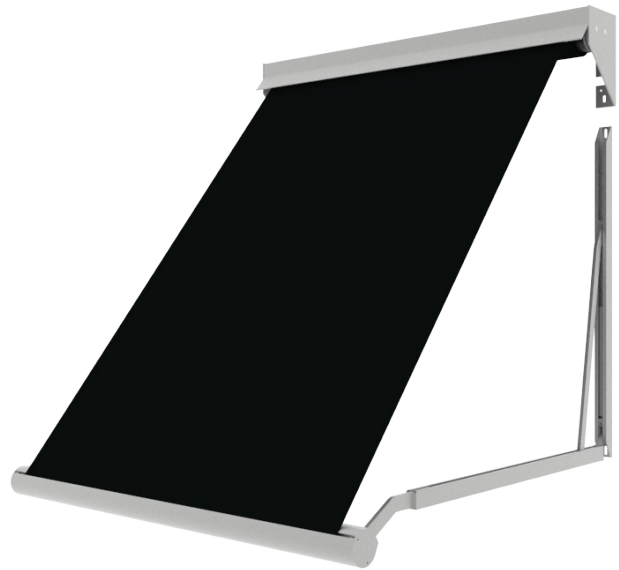

# Vista Comfort

De Vista Comfort is het instapmodel onder de uitvalschermen. Met de zeer gunstige prijsstelling hoeft het succesvol weren van de zon niet duur te zijn. Kenmerkend aan de Vista Comfort, en daarbij alle uitvalschermen, is dat het vrije zicht blijft behouden. Door de variabele uitvalshoek is het scherm in vrijwel elke situatie te plaatsen, het design is bewust ingetogen om zo mooi bij de gevel van een woning of ander pand aan te sluiten.

Wenst u een volant, de Vista Comfort biedt deze mogelijkheid. Daarnaast is dit uitvalscherm zowel met de hand als elektrisch te bedienen. De Vista Comfort wordt standaard geleverd in technisch zilver.

## Kenmerken

- Vrije zicht blijft behouden
- Gunstige prijsstelling
- Variabele uitvalshoek
- Beschikbaar met volant
- Beschikbaar met hand- of elektrische bediening