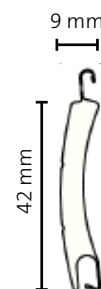

Het CD 942 rolluik wordt standaard uitgevoerd met de Silent Fin zijgeleider en design onderlijst (uitgelichte afbeelding). De Silent Fin geleiders met borstel reduceren het geluid van bewegende lamellen, en weren evenals de licht- en luchtdoorlaat.

Kenmerken

- Meest geavanceerde lamel van Alulux
- Betere bescherming en langere levensduur
- Standaard design onderlijst
- Standaard Silent Fin geleiders

Kasten

Varimaxx (schuin)

Formabo (rond)

Lamelgegevens

Lamelhoogte	42 mm
Lameldikte	9 mm
Onderlijst	Design of mini
Max. oppervlak	8,5 m ²

Kleuren

Maximale afmetingen

	Breedte	Hoogte
Alulux CD 942	3800 mm	4000 mm

Een Alulux® rolluik biedt:
Veiligheid | Privacy en rust | Isolatie