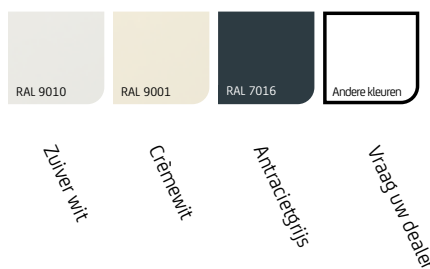

De levensduur van het rolluik wordt dankzij het rode schuim significant verlengd, waardoor u nog langer kunt genieten van de vele voordelen die dit rolluik biedt. Het CD 942 rolluik is leverbaar in 28 kleuren, waarvan 14 standaard en 14 speciaalkleuren.

Kenmerken

- Meest geavanceerde lamel van Alulux
- Betere bescherming en langere levensduur
- Standaard design onderlijst
- Standaard Silent Fin geleiders

Kasten

Varimaxx (schuin)

Formabo (rond)

Lamelgegevens

Lamelhoogte	42 mm
Lameldikte	9 mm
Onderlijst	Design of mini
Max. oppervlak	8,5 m ²

Kleuren

Maximale afmetingen

	Breedte	Hoogte
Alulux CD 942	3800 mm	4000 mm

Een Alulux® rolluik biedt:
Veiligheid | Privacy en rust | Isolatie