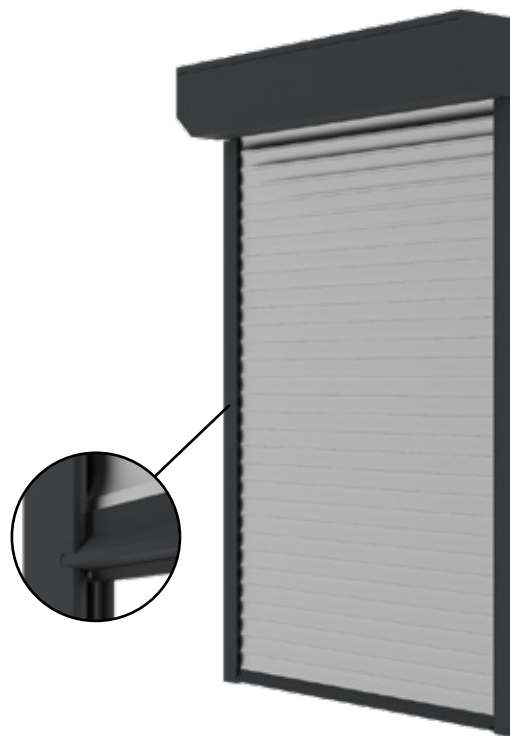

ALULUX®

CD 942 rolluik

Uw rolluiken dealer:

ALULUX®

CD 942 rolluik

De CD 942, het meest geavanceerde rolluik uit het Alulux assortiment. De lamel is zeer stevig en stabiel dankzij het speciaal ontwikkelde rode schuim, 20% harder, 11% hogere weerstand en 15% hogere torsieweerstand dan een standaard lamel. Met het CD 942 rolluik bent u dus nog beter beschermd tegen invloeden van buitenaf.

De levensduur van het rolluik wordt dankzij het rode schuim significant verlengd, waardoor u nog langer kunt genieten van de vele voordelen die dit rolluik biedt. Het CD 942 rolluik is leverbaar in 28 kleuren, waarvan 14 standaard en 14 speciaalkleuren.

Het CD 942 rolluik wordt standaard uitgevoerd met de Silent Fin zijgeleider en design onderlijst (uitgelichte afbeelding). De Silent Fin geleiders met borstel reduceren het geluid van bewegende lamellen, en weren evenals de licht- en luchtdoorlaat.

Kenmerken

- Meest geavanceerde lamel van Alulux
- Betere bescherming en langere levensduur
- Standaard design onderlijst
- Standaard Silent Fin geleiders

Kasten

Varimaxx (schuin)

Formabo (rond)

Lamelgegevens