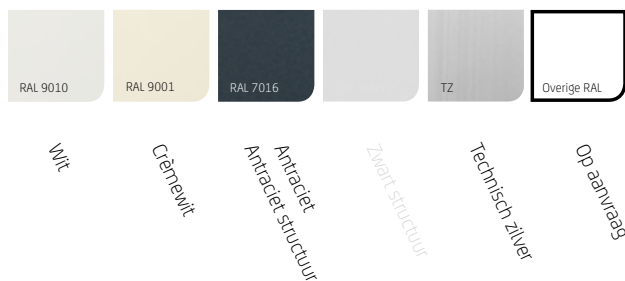

SOLID SCREEN®

XS

De SolidScreen XS wordt gekenmerkt door zijn extra smalle zijgeleiders van 35 mm. Esthetisch verantwoord en eenvoudig in montage, zonder afbreuk te doen aan de vele voordelen van de SolidScreen. Ook bij de XS is de keuze aan opties groot.

Het maakt de SolidScreen XS de keuze van architecten en wordt daardoor veelal toegepast als projectzonwering. Dat het hier uitsluitend voor bedoeld is, is echter een misvatting. De SolidScreen XS is ook uitermate geschikt als zonwering voor uw woning.

Kenmerken

- Warmte- en lichtwerend
- Blijvend zicht naar buiten
- Bespaart tot ± 30% aan energie
- Windvast tot 145 km/h
- Extra smalle zijgeleiders

Kleuren*

Kasten**

Maximale afmetingen

	Breedte	Hoogte
SolidScreen XS	4000 mm	3000 mm
SolidScreen XS	3000 mm	3500 mm

*Licht gedrukte kleur niet standaard leverbaar.

**Niet alle kasten (en bijbehorende profielen) standaard in bovengenoemde kleuren beschikbaar.