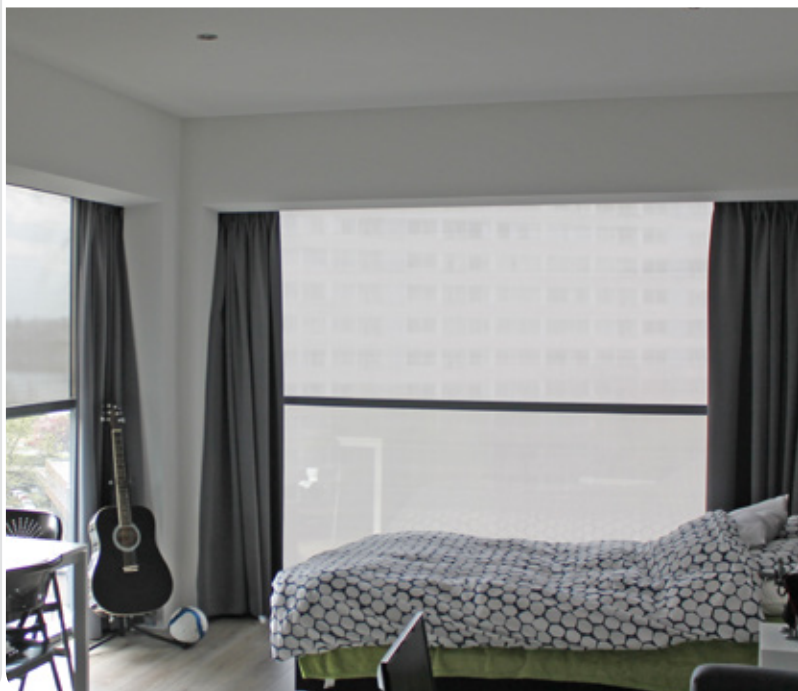

SOLID®
SCREEN
XS

Uw SolidScreen® dealer: