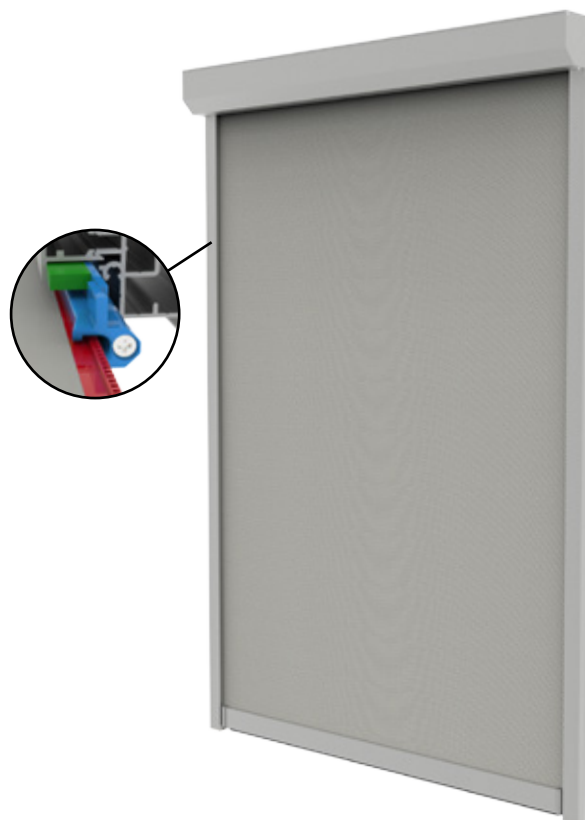

## XS

De SolidScreen XS wordt gekenmerkt door zijn extra smalle zijgeleiders van 35 mm. Esthetisch verantwoord en eenvoudig in montage, zonder afbreuk te doen aan de vele voordelen van de SolidScreen. Ook bij de XS is de keuze aan opties groot.

Het maakt de SolidScreen XS de keuze van architecten en wordt daardoor veelal toegepast als projectzonwering. Dat het hier uitsluitend voor bedoeld is, is echter een misvatting. De SolidScreen XS is ook uitermate geschikt als zonwering voor uw woning.

### Maximale afmetingen

	Breedte	Hoogte
SolidScreen XS	4000 mm	3000 mm
SolidScreen XS	3000 mm	3500 mm

\*Licht gedrukte kleur niet standaard leverbaar.

\*\*Niet alle kasten (en bijbehorende profielen) standaard in bovengenoemde kleuren beschikbaar.